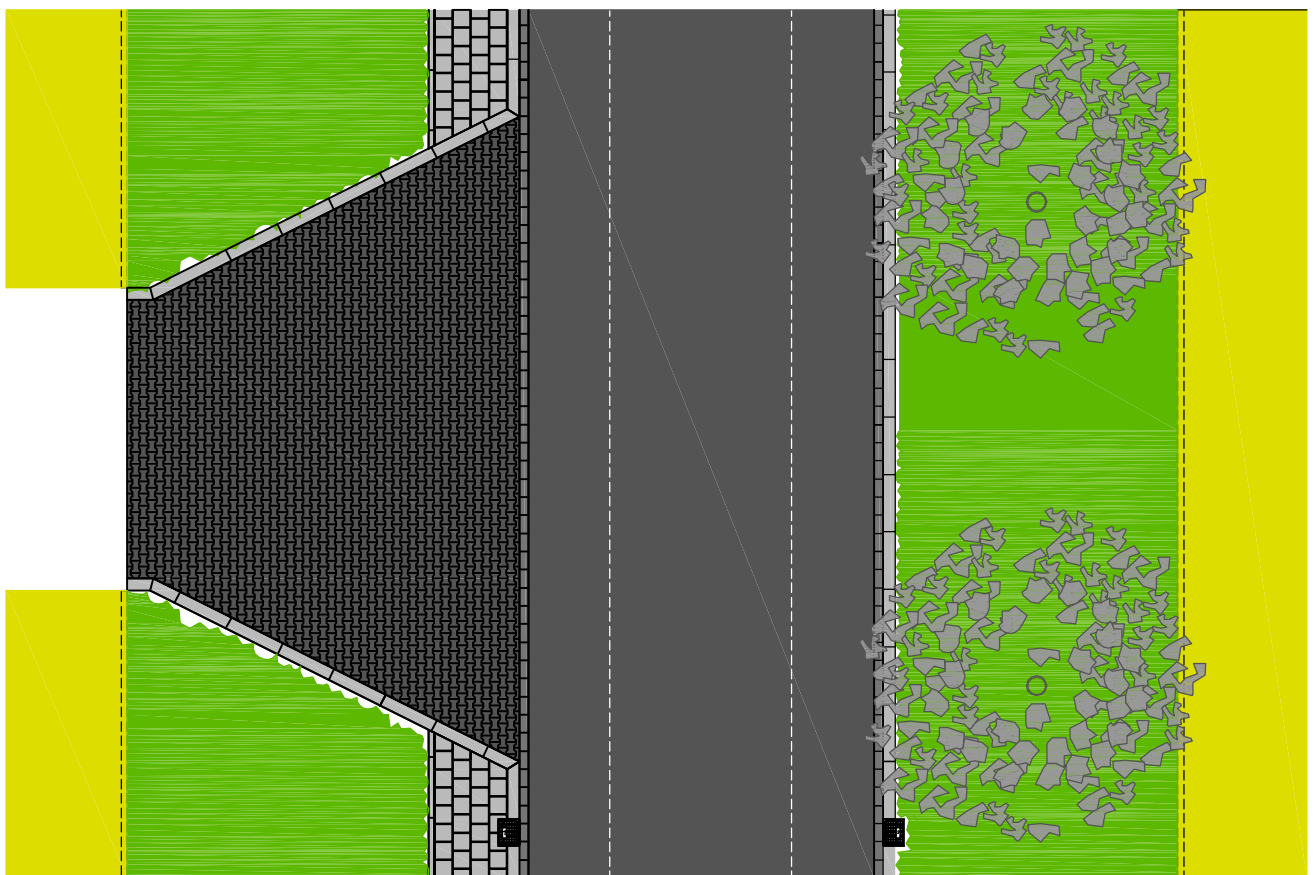

17.50

5.00

1.50

6.00

5.00

Groenstrook  
heesterbeplanting

Trottoir  
betontegels  
afmeting: 30x30x4.5 cm  
kleur: grijs

Rijbaan  
asfalt  
kleur: zwart

Groenstrook  
heesterbeplanting

FABRIEKSTRAAT