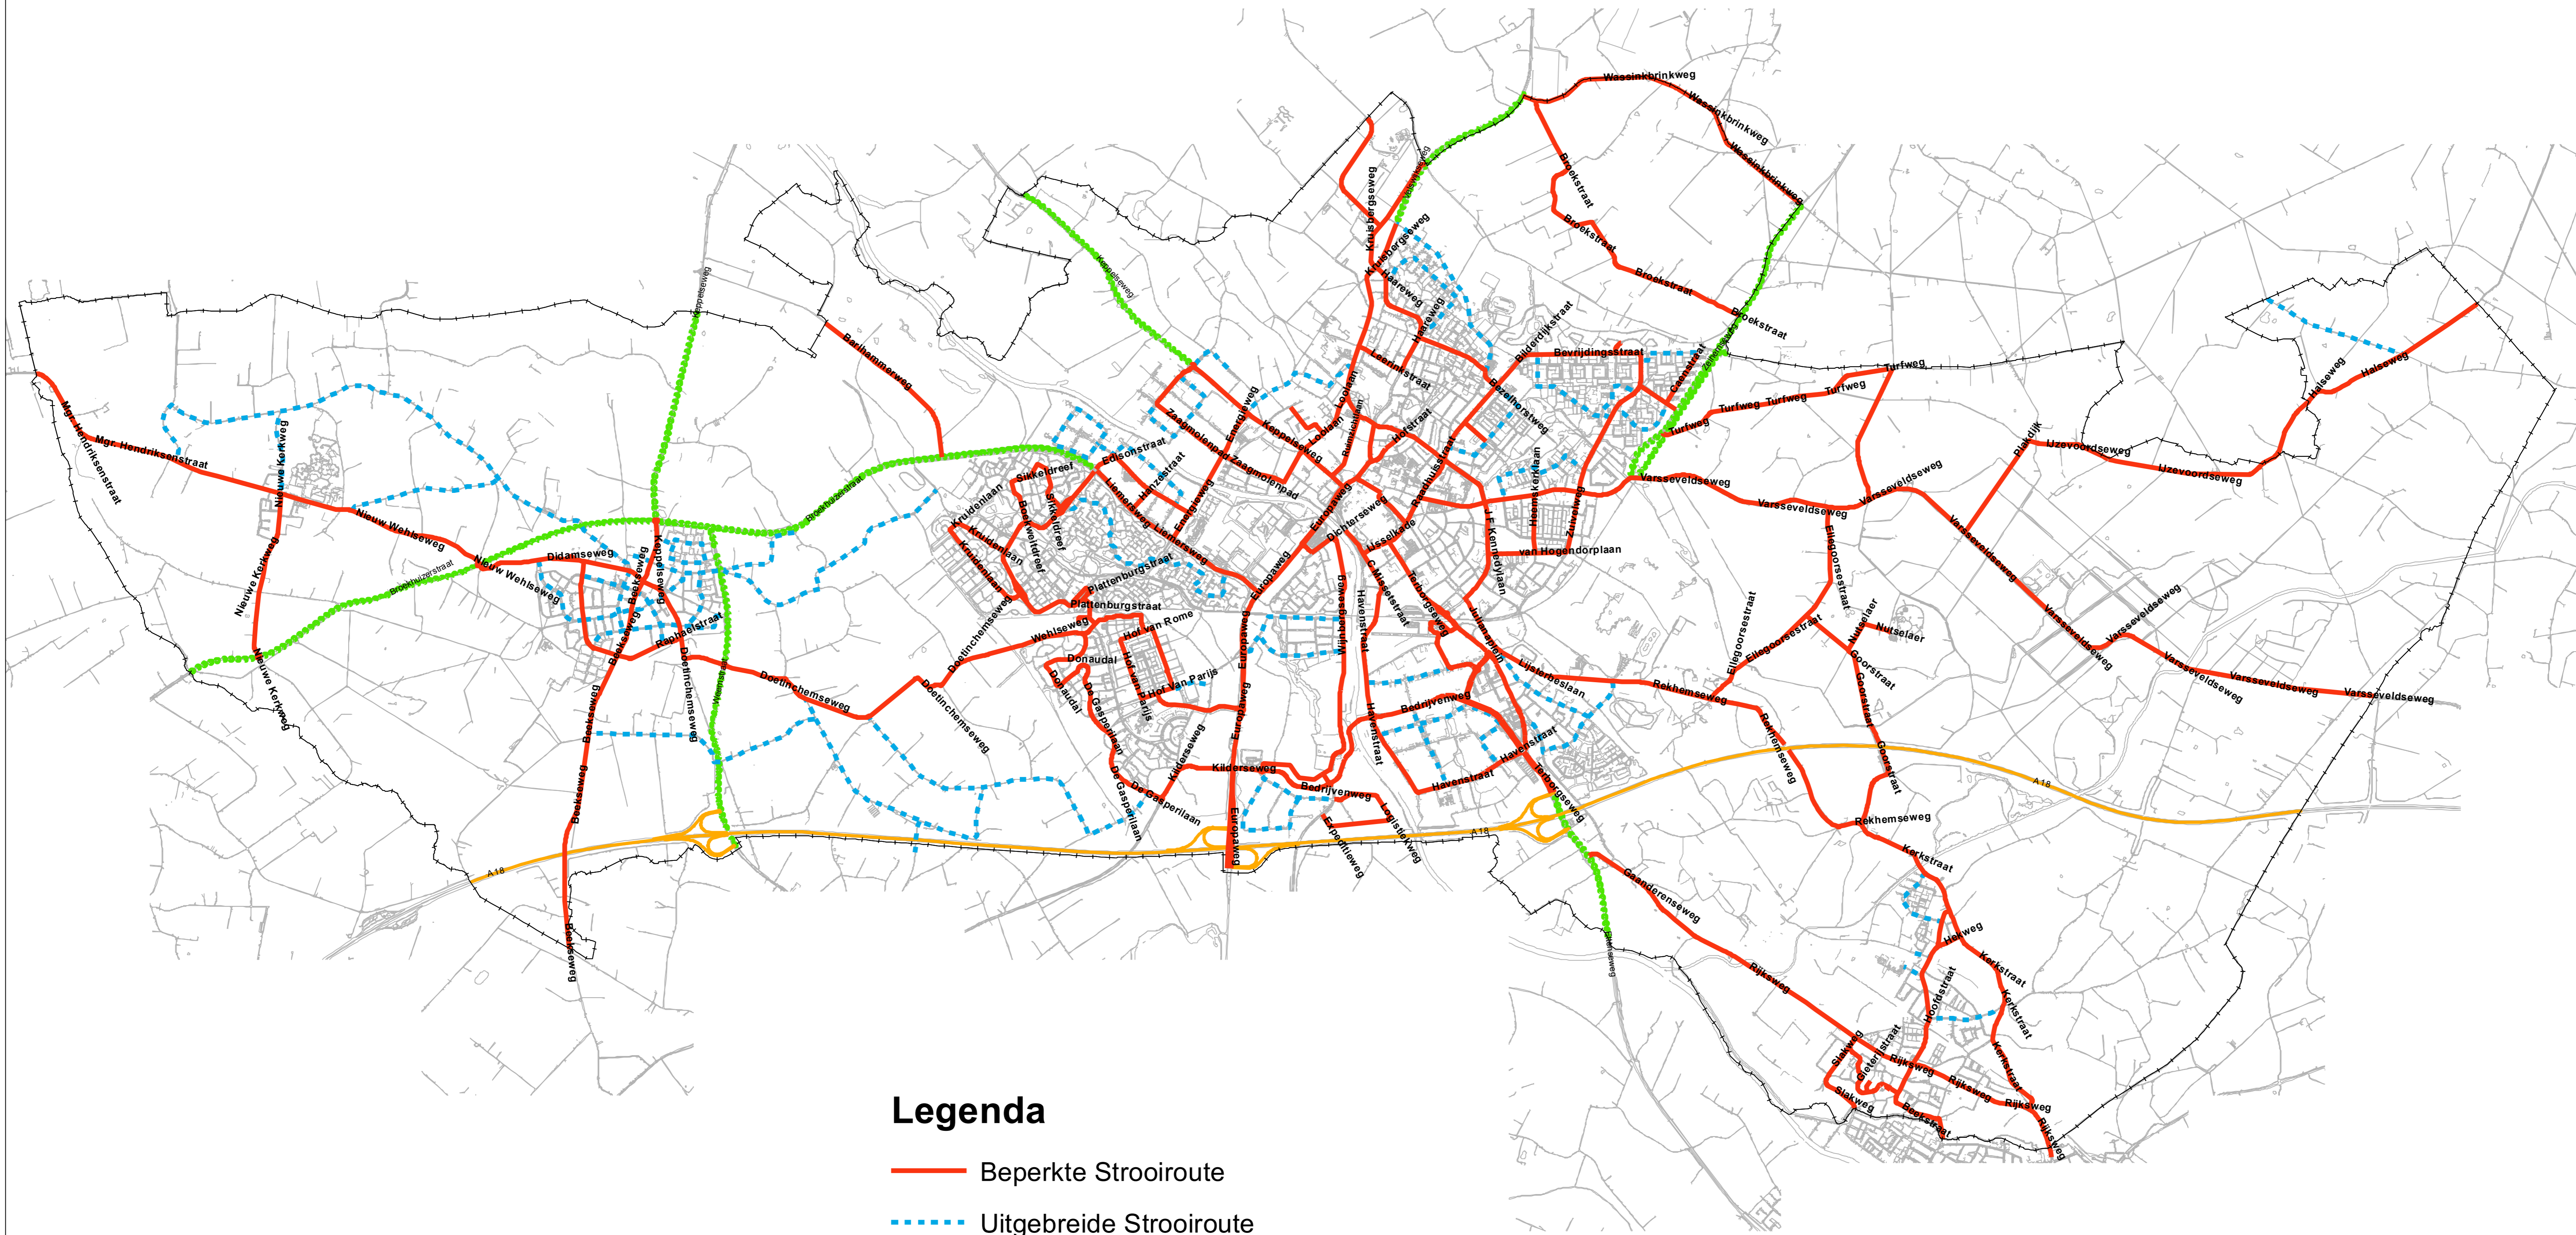

Strooiroutes 2011/2012

Legenda

-  Beperkte Strooiroute
-  Uitgebreide Strooiroute
-  Rijkswaterstaat
-  Provincie
-  Gemeente Grens